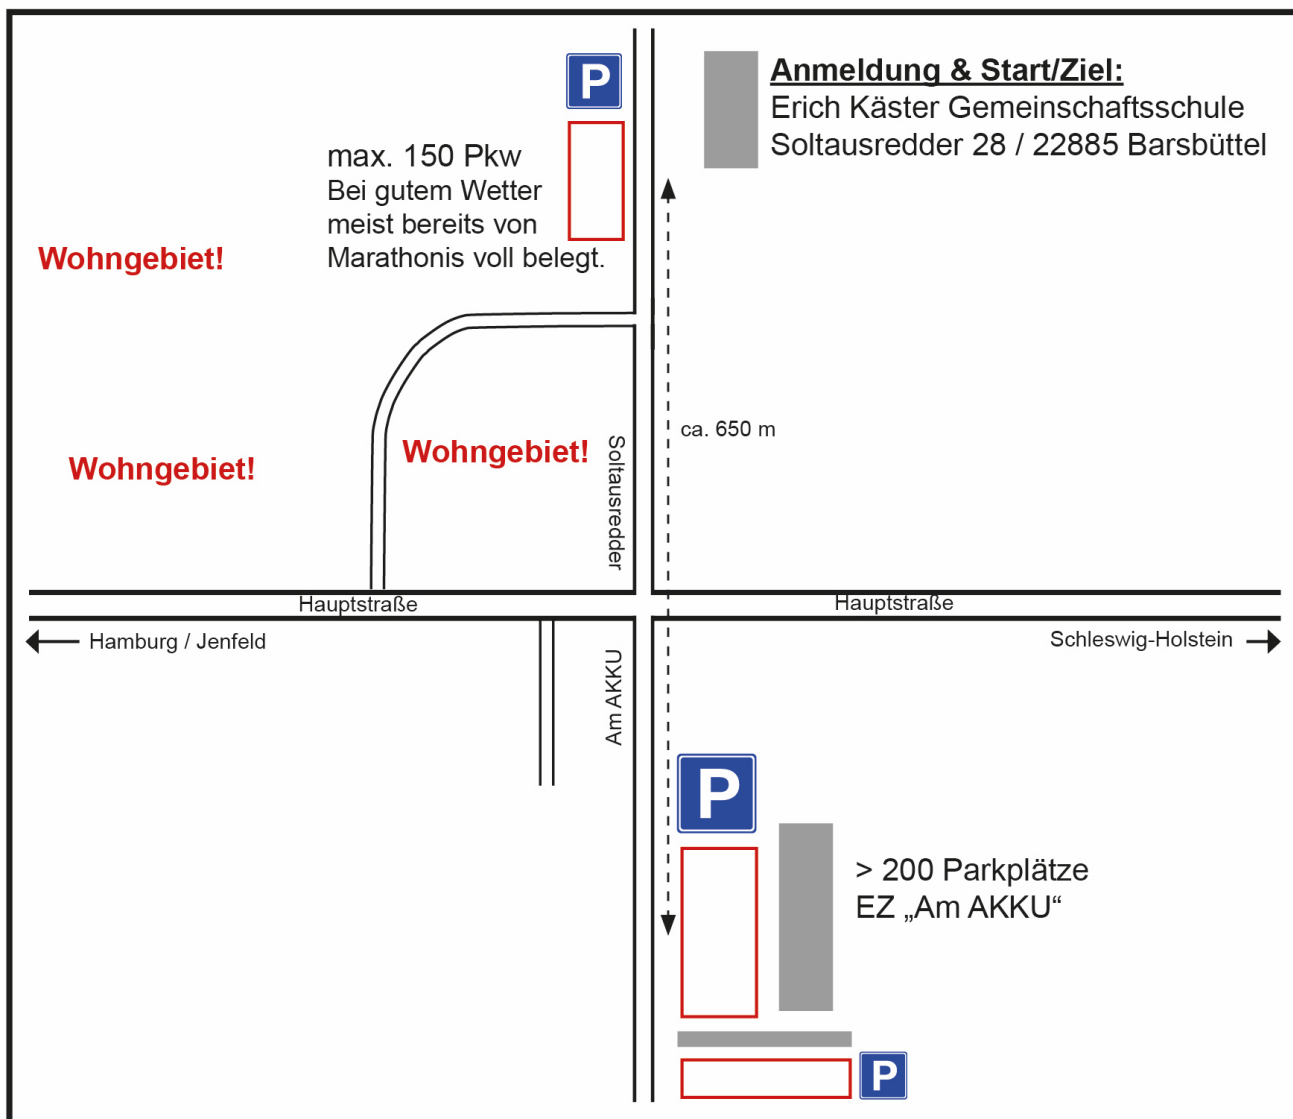

Lieber Radsportlerinnen und Radsportler,

bitte benutzt unbedingt auch auch die vielen Parkplätze am Einkaufszentrum (EZ) „Am Akku“. Der Parkplatz gegenüber der Schule ist früh voll belegt, das Wohngebiet drumherum keine gute Ausweichmöglichkeit für unzählige zusätzliche Autos.

Im vergangenen Jahr konnten wir bei bestem Wetter mehrere Hundert StarterInnen begrüßen. Durch den Andrang war die Parkplatzsuche für Euch zeitweise chaotisch, langwierig und nervig – auch für Anwohner und etwa Besucher des Schwimmbads schräg gegenüber vom Start. Mittags/ Nachmittags entspannt es sich meist, zum Duschen könnt Ihr dann eben umparken.